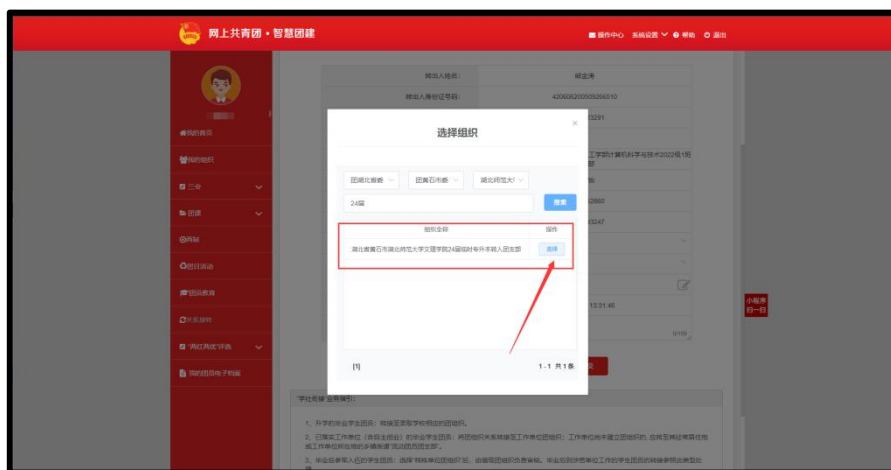

8. 下 中 , 24
专 临 ;

9. 交”。