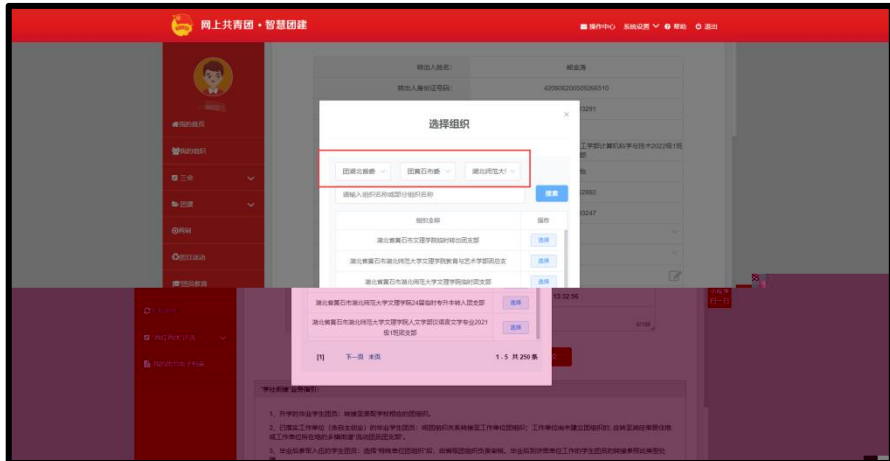

7. j 下 中， 三 “ ” → “
j “ ” → “ ”；